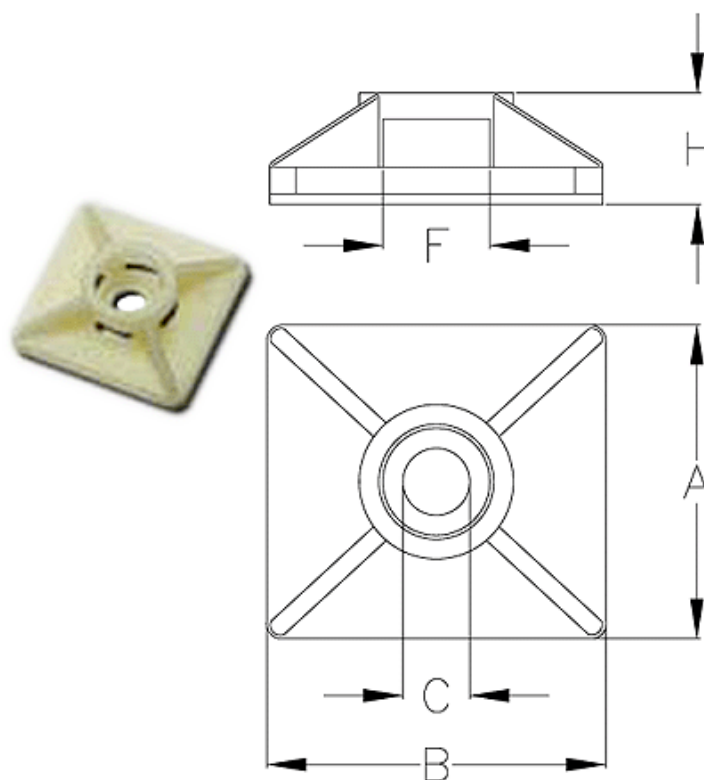

Varenummer: 1995475RBE
Beskrivelse: Dobbeltretning monteringsplade, sort
Type 5475RBE

Mål

A	= 27
Antal	= 100
B	= 27
Bredde	= 4.8
C	= 4.8
F	= 6
H	= 6.5